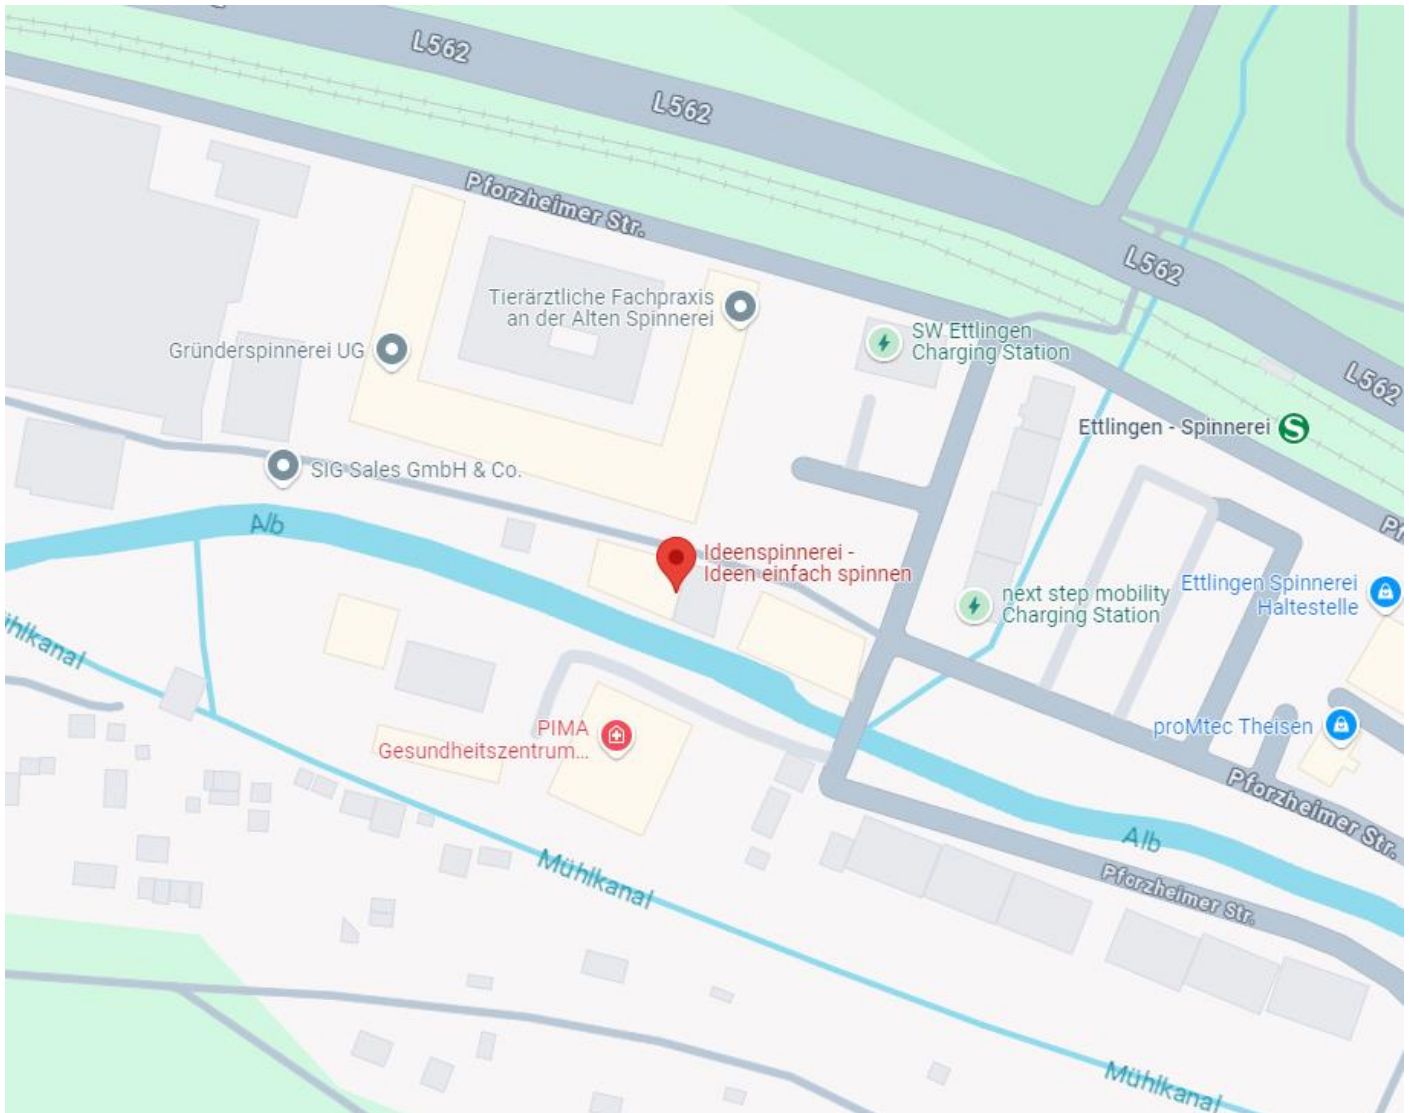

Parkplätze direkt am Haus vorhanden.

Mit dem ÖPNV:

Von der S-Bahn-Station „Ettlingen Erbprinz / Schloss“ sind es nur ca. 100m Fußweg zur Hotelrezeption. Sie erreichen die Station bspw. vom Hbf Karlsruhe aus binnen 14 Minuten mit den Linien S1 (Richtung „Ettlingen Albgaubad“ oder „Bad Herrenalb“), S11 und S12 (Richtung „Ittersbach Rathaus“).

Die kostBAR befindet sich fußläufig vom Hotel Erbprinz entfernt. Durch die Lage in einer Fußgängerzone gibt es keine eigenen Parkplätze.

17. ErbR Tagung

17. ErbR-Tagung zum Pflichtteilsrecht

7.11.2024 – ab 19 Uhr

Networking-Event

8.11.2024 – 9 Uhr bis 17:30 Uhr

ErbR-Tagung

ANREISE

Ideenspinnerei | Pforzheimer Straße 128c | 76275 Ettlingen

Mit dem Auto:

Parkplätze vor Ort vorhanden.

Mit dem ÖPNV:

Von der S-Bahn-Station „Ettlingen - Spinnerei“ sind es nur ca. 200m Fußweg zur Tagunglocation. Sie erreichen die Station bspw. vom Hbf Karlsruhe aus binnen 21 Minuten mit den Linien S1 (Richtung „Bad Herrenalb“) und S11 (Richtung „Ittersbach Rathaus“). Steigen Sie am Erbprinzen in diese Linien ein, erreichen Sie die „Spinnerei“ nach 7 Minuten Fahrt.