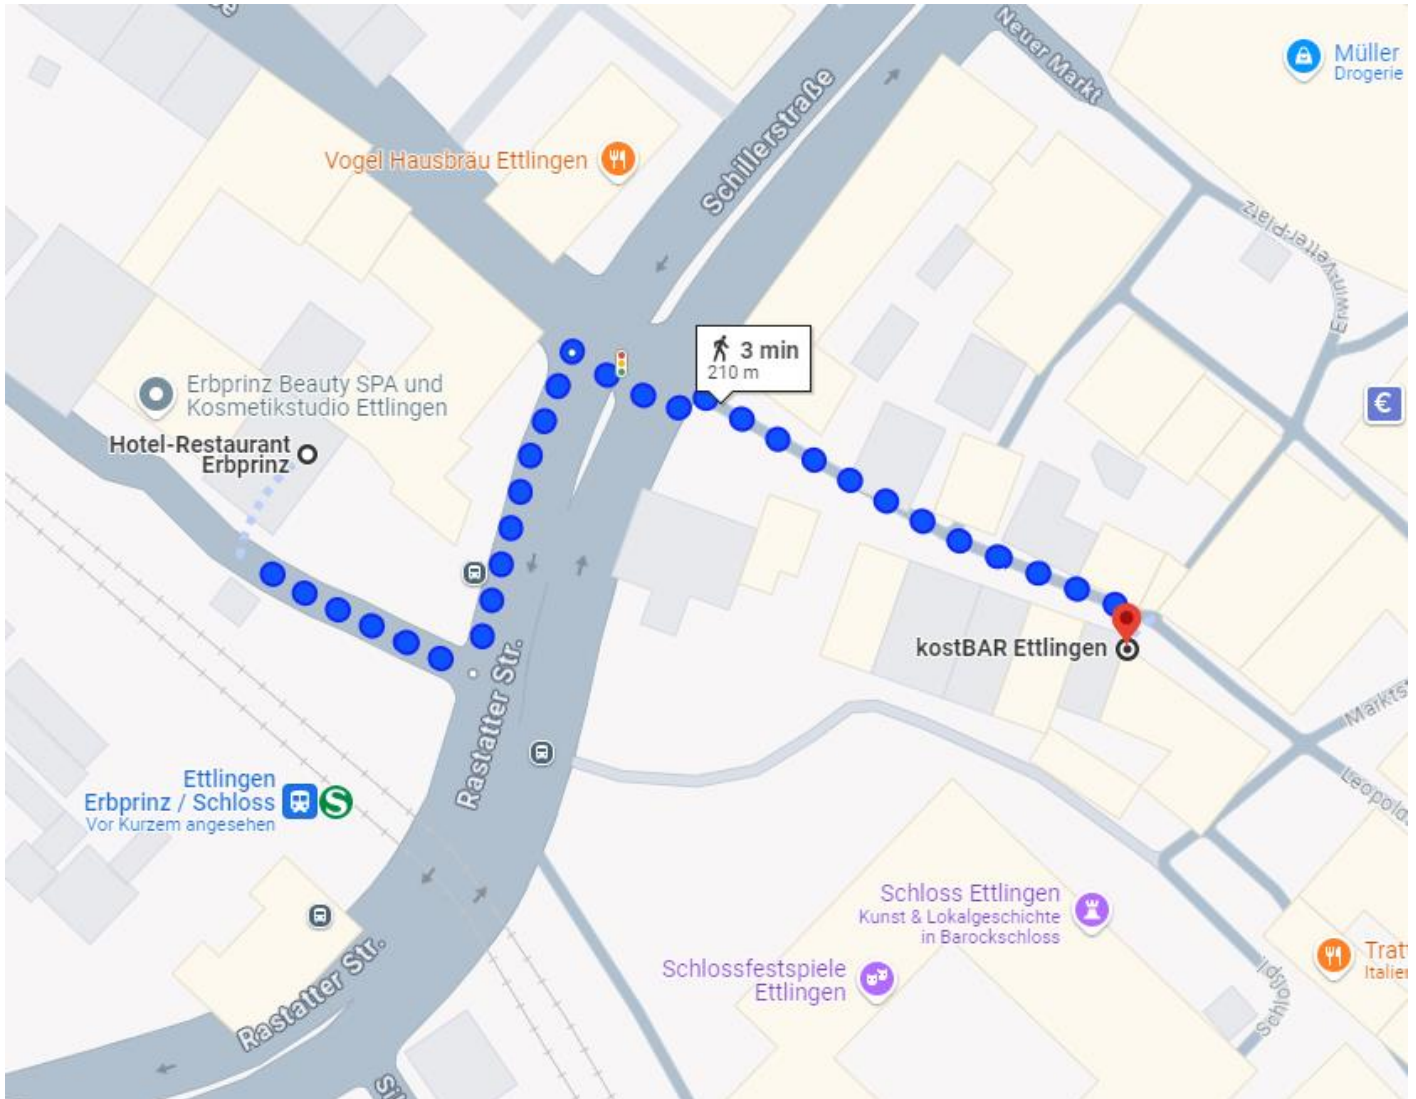

Parkplätze direkt am Haus vorhanden.

Mit dem ÖPNV:

Von der S-Bahn-Station „Ettlingen Erbprinz / Schloss“ sind es nur ca. 100m Fußweg zur Hotelrezeption. Sie erreichen die Station bspw. vom Hbf Karlsruhe aus binnen 14 Minuten mit den Linien S1 (Richtung „Ettlingen Albgaubad“ oder „Bad Herrenalb“), S11 und S12 (Richtung „Ittersbach Rathaus“).

17. ErbR Tagung

17. ErbR-Tagung zum Pflichtteilsrecht

7.11.2024 – ab 19 Uhr

Networking-Event

8.11.2024 – 9 Uhr bis 17:30 Uhr

ErbR-Tagung

ANREISE

kostBAR | Badener-Tor-Straße | 76275 Ettlingen

Die kostBAR befindet sich fußläufig vom Hotel Erbprinz entfernt. Durch die Lage in einer Fußgängerzone gibt es keine eigenen Parkplätze.

17. ErbR Tagung

17. ErbR-Tagung zum Pflichtteilsrecht

7.11.2024 – ab 19 Uhr

Von der S-Bahn-Station „Ettlingen - Spinnerei“ sind es nur ca. 200m Fußweg zur Tagunglocation. Sie erreichen die Station bspw. vom Hbf Karlsruhe aus binnen 21 Minuten mit den Linien S1 (Richtung „Bad Herrenalb“) und S11 (Richtung „Ittersbach Rathaus“). Steigen Sie am Erbprinzen in diese Linien ein, erreichen Sie die „Spinnerei“ nach 7 Minuten Fahrt.