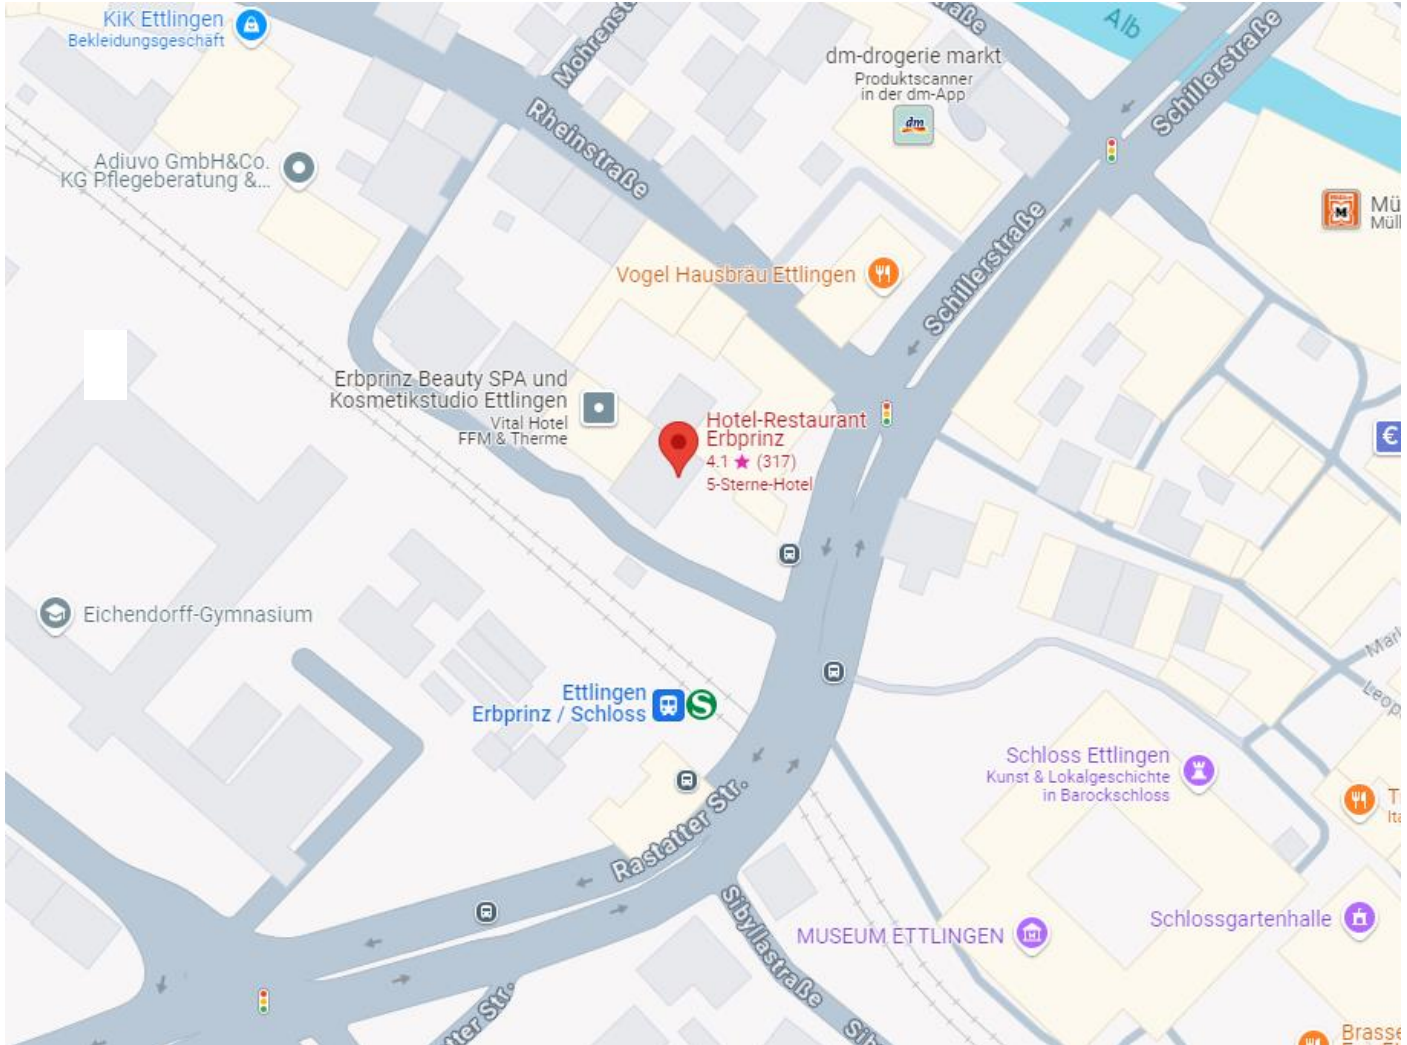

17. ErbR Tagung

17. ErbR-Tagung zum Pflichtteilsrecht

7.11.2024 – ab 19 Uhr
Networking-Event

8.11.2024 – 9 Uhr bis 17:30 Uhr
ErbR-Tagung

ANREISE

Hotel Erbprinz | Rheinstraße 1 | 76275 Ettlingen

Mit dem Auto:

Parkplätze direkt am Haus vorhanden.

Mit dem ÖPNV:

Von der S-Bahn-Station „Ettlingen Erbprinz / Schloss“ sind es nur ca. 100m Fußweg zur Hotelrezeption. Sie erreichen die Station bspw. vom Hbf Karlsruhe aus binnen 14 Minuten mit den Linien S1 (Richtung „Ettlingen Albgaubad“ oder „Bad Herrenalb“), S11 und S12 (Richtung „Ittersbach Rathaus“).

17. ErbR Tagung

17. ErbR-Tagung zum Pflichtteilsrecht

7.11.2024 – ab 19 Uhr

Networking-Event

8.11.2024 – 9 Uhr bis 17:30 Uhr

ErbR-Tagung

ANREISE

kostBAR | Badener-Tor-Straße | 76275 Ettlingen

Die kostBAR befindet sich fußläufig vom Hotel Erbprinz entfernt. Durch die Lage in einer Fußgängerzone gibt es keine eigenen Parkplätze.

17. ErbR Tagung

17. ErbR-Tagung zum Pflichtteilsrecht

7.11.2024 – ab 19 Uhr